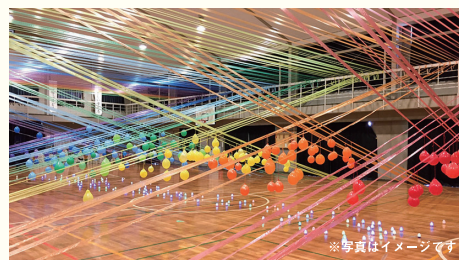

NCC LIGHT MUSEUM ~光でつくる、光がつなぐ~

2020.12.13 (SUN) - 27 (SUN)

西市民センター ライトミュージアム

NCC LIGHT MUSEUM ～光でつくる、光がつなぐ～

西市民センターが完成したのは1988年。コンクリート造のモダンな文化ホールは、開館から30年以上が経ちました。この西市民センターに虹をかけて、いつもと違う光の空間をアーティストと一緒に演出します。『光でつくる、光がつなぐ』。ロビーやホールで展示作品をみんなで作ったり、家族や友達と来て観たり。いろんな光を楽しんで、市民センターをもっと身近に感じよう！みなさんのお越しをお待ちしています。

ロビー展示

幸運を呼ぶレインボー **観覧無料**

展示期間 | 12/13(日)～27(日)

レインボー岡山さんによる、虹のインスタレーション。
外の天候によって変化する飽きない虹をお楽しみに！

※写真はイメージです

ワークショップ

レインボー岡山のワークショップ **要申込**

開催日時 | 12/13(日) 15:00-18:00

参加費 | 1,000円 定員 | 抽選100名

アーティストと一緒に、ホールに虹のテープで作品をつくります。
最後は音楽に合わせて光のライトアップ。
今まで見たことがないステキな時間をみんなで体感しよう！

締切
11.25
(WED)

アーティスト：レインボー岡山(福岡県出身)

1998年 C.C.A(現代美術センター)北九州修了

2004年 アートに出会う夏 Vol.6

坂本善三ココロのかたち(福岡)

2007年 笑い展：現代アートにみる「おかしみ」の事情
(森美術館 東京)