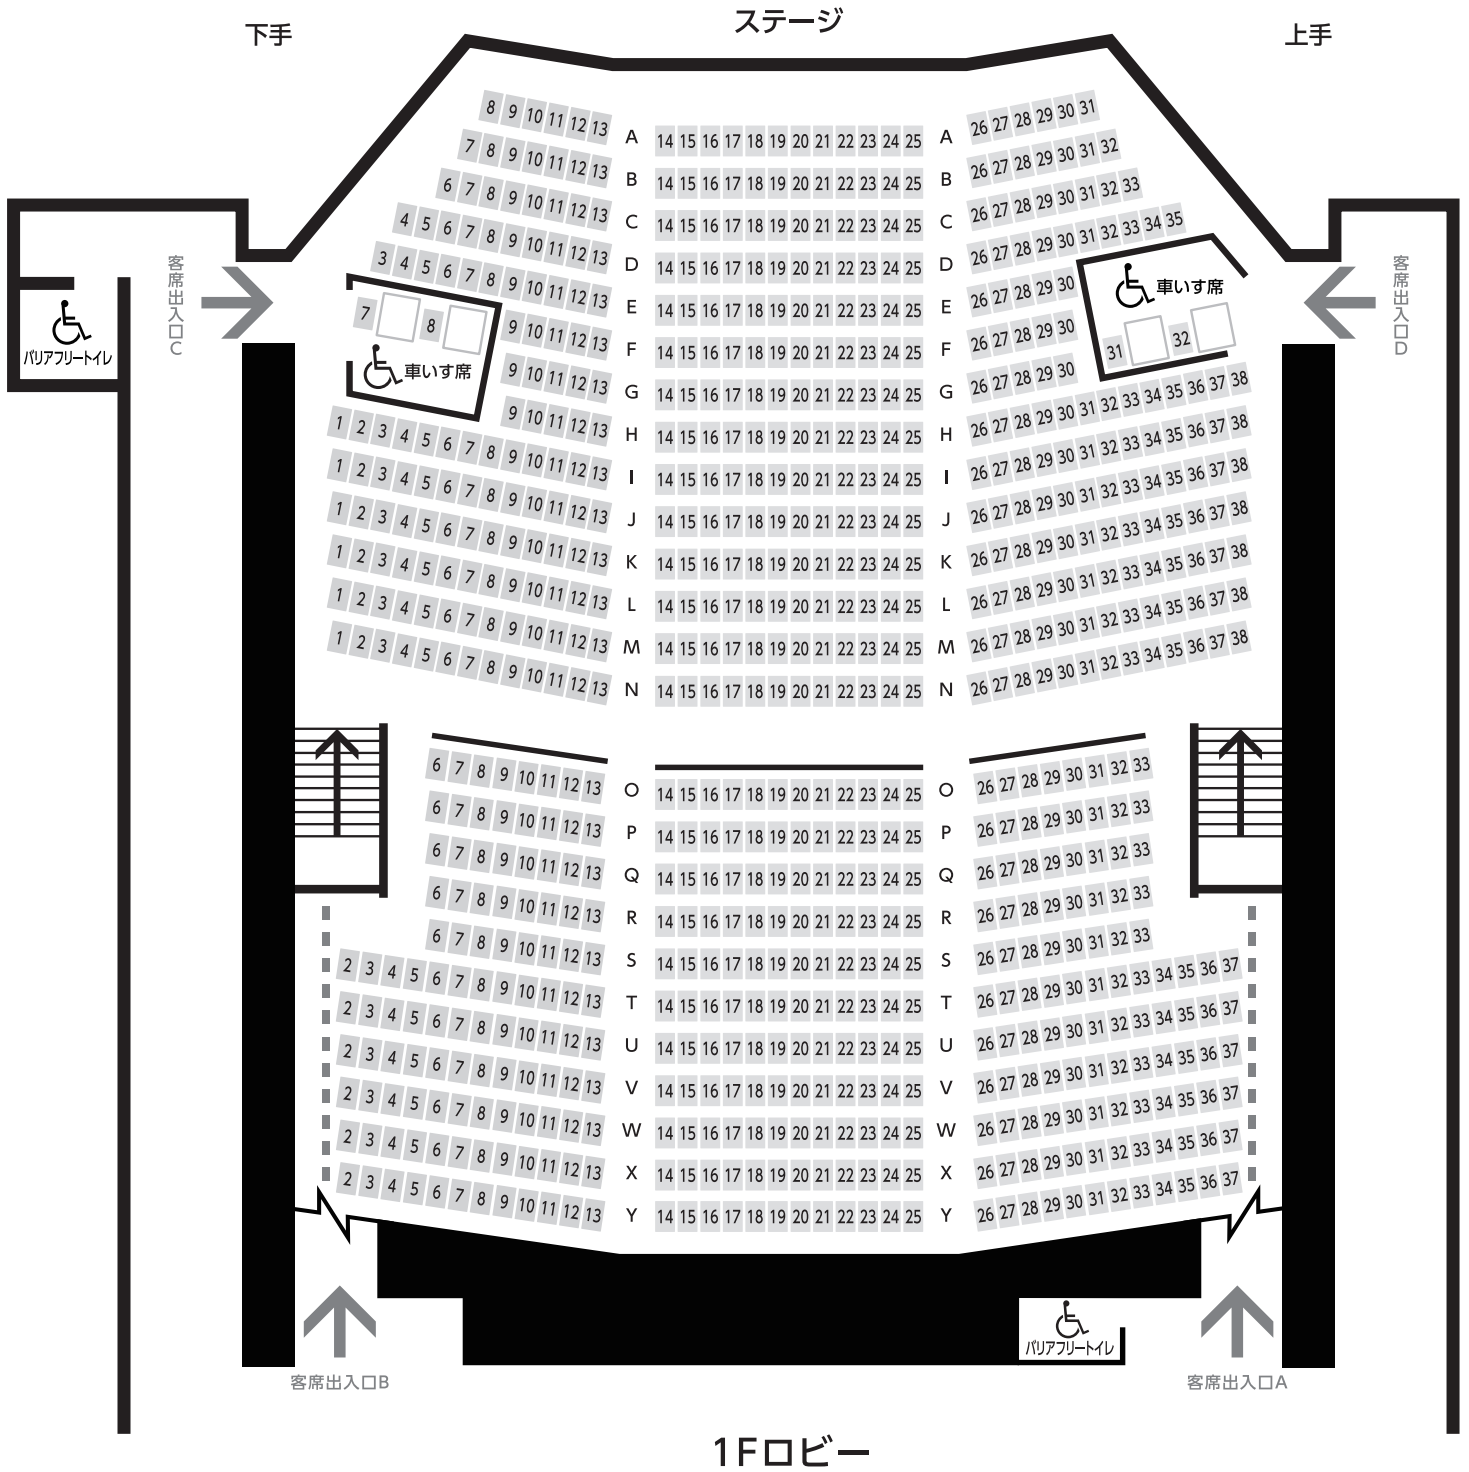

# 座席案内図

## 1階

**座席数：800席**  
 車いすスペース4台分有り