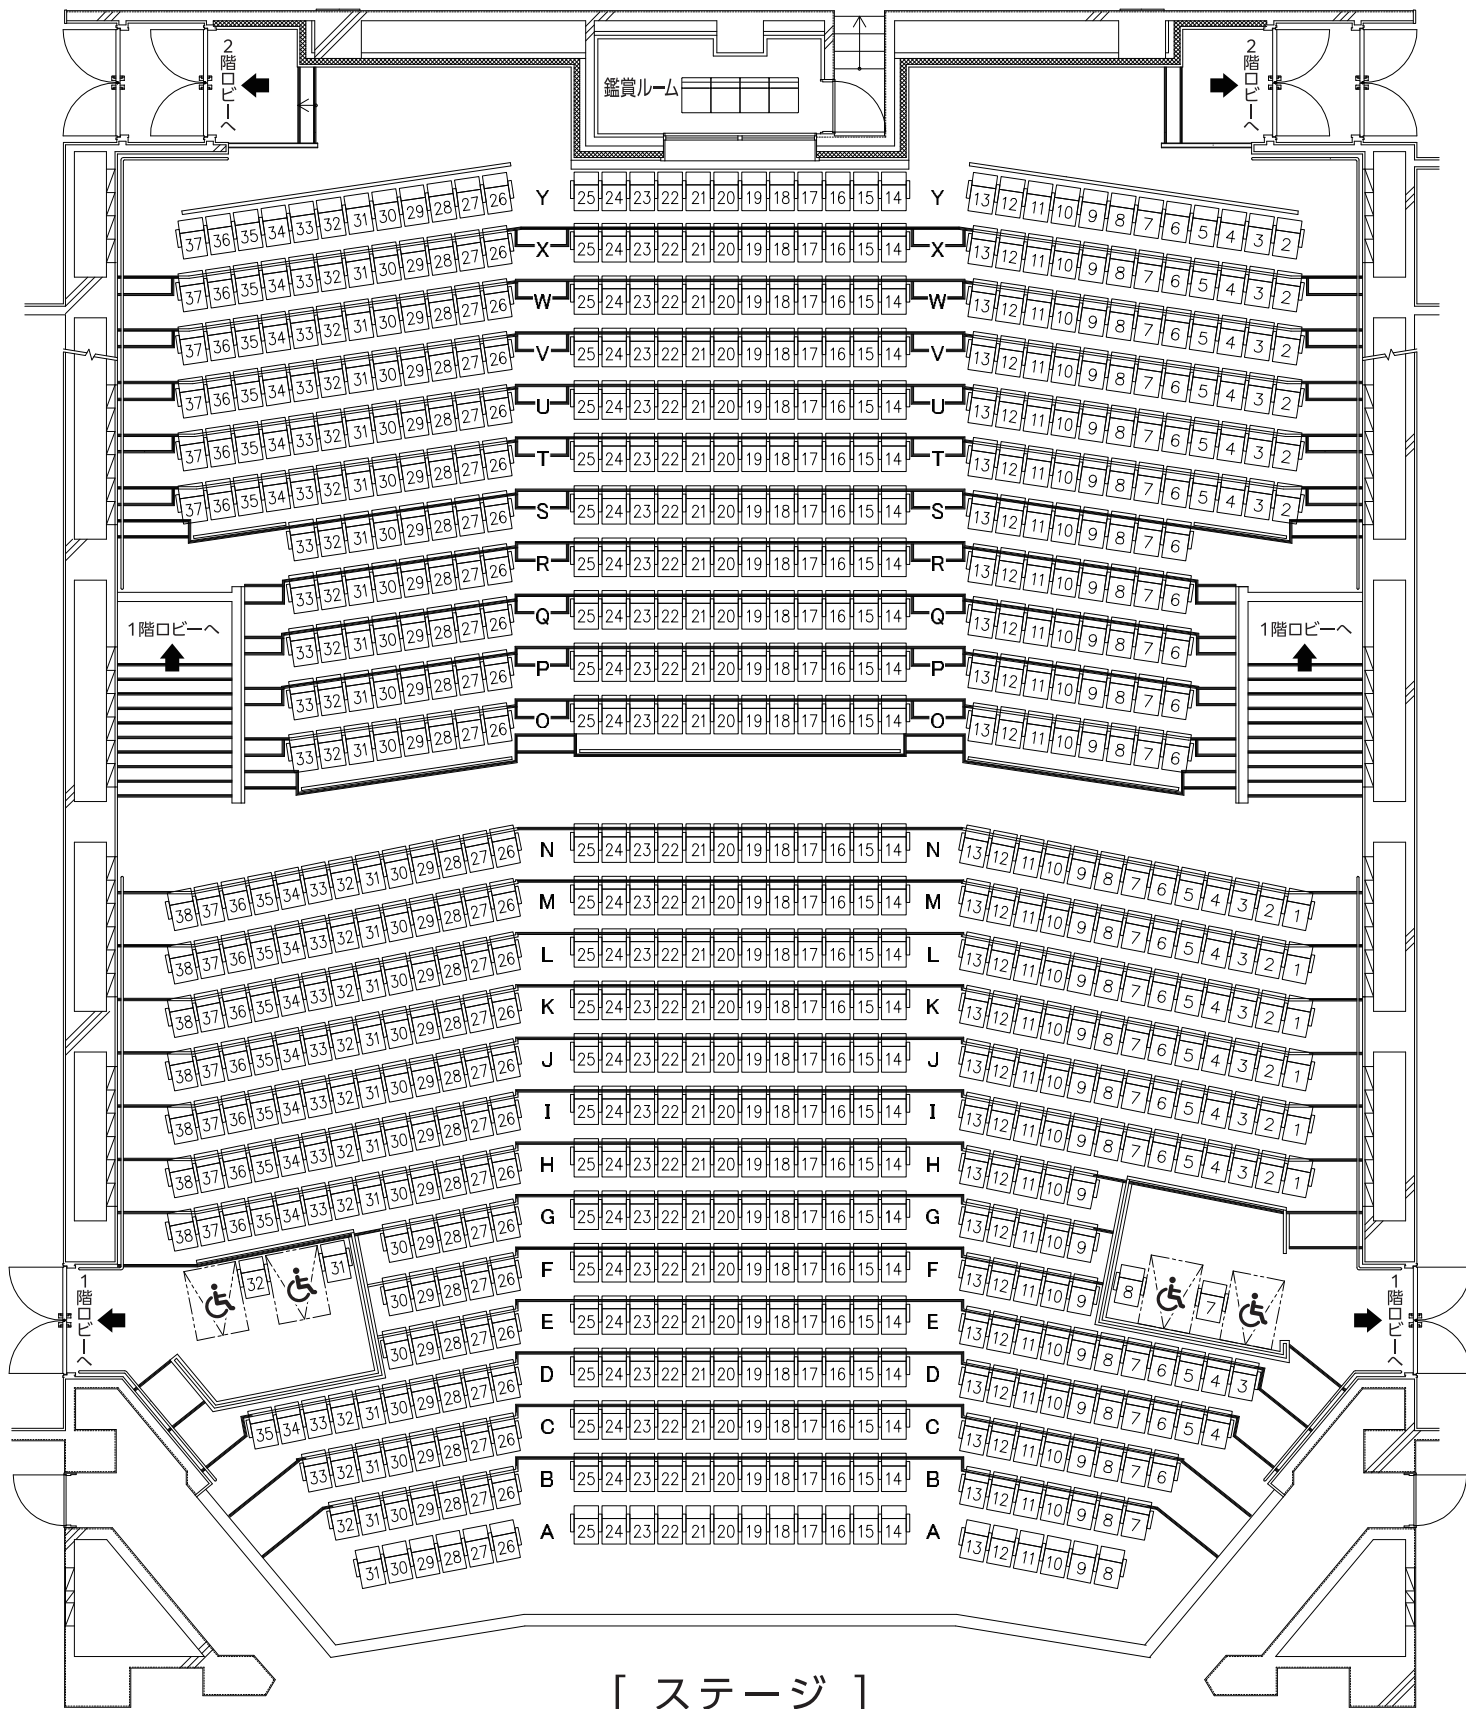

# ホール座席表

[ ステージ ]

**座席数：800席**

車いすスペース4台分有り